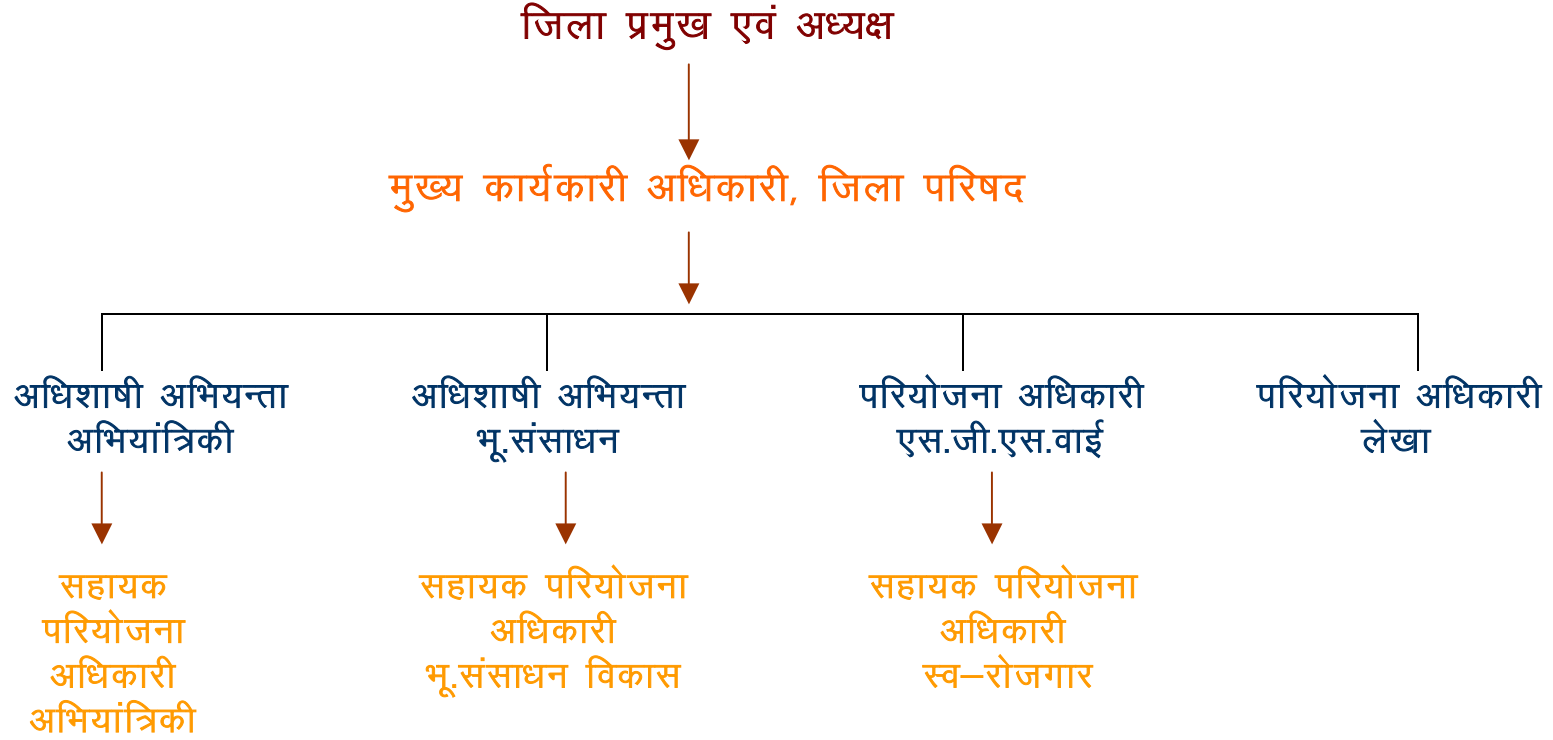

जिला स्तरीय प्रशासनिक संरचना
जिला परिषद ग्रामीण विकास प्रकोष्ठ

नोट:- उक्त जिला स्तरीय प्रशासनिक संरचना के अन्तर्गत परियोजना अधिकारियों/सहायक परियोजना अधिकारियों के पद जिला परिषद ग्रामीण विकास प्रकोष्ठ की आवश्यकता एवं संस्थापन व्यय हेतु उपलब्ध निधियों के अनुसार स्वीकृत हैं अर्थात् जिला परिषदों ग्रामीण विकास प्रकोष्ठ में सभी उल्लिखित पद स्वीकृत नहीं हैं।